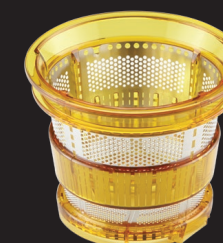

# ROYAL PRESTIGE® JUICER

Con el nuevo extractor de jugos de Royal Prestige®, le ofrecerás a tu familia una variedad de jugos, salsas, sopas y batidos. Su renovado diseño facilita el trabajo al procesar frutas y verduras.

## 3 COLADORES PARA TU JUICER

### COLADOR PARA SMOOTHIES:

Además de deliciosos batidos, este versátil colador también te ayuda a elaborar papillas naturales y nutritivas para tu bebé.

### COLADOR PARA HELADOS:

Transforma las frutas congeladas en irresistibles helados de agua, yogurt o leche.